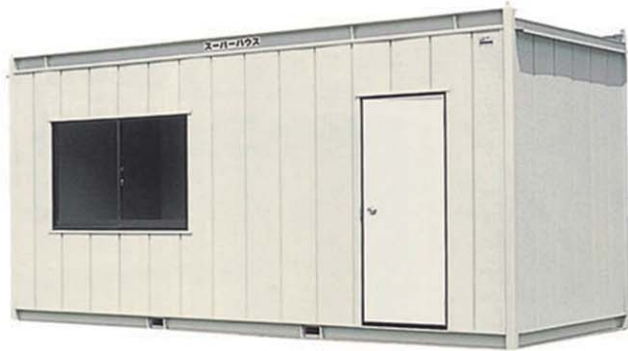

耐久性に優れた、組立不要の移動・即日使用タイプ。

■内装

ユニットを連結することで
連棟化が可能なタイプです。

■室内

※段階の腰パネルはオプションになります。

仮説ハウス

2 畳タイプ

ユニバーサルトイレ