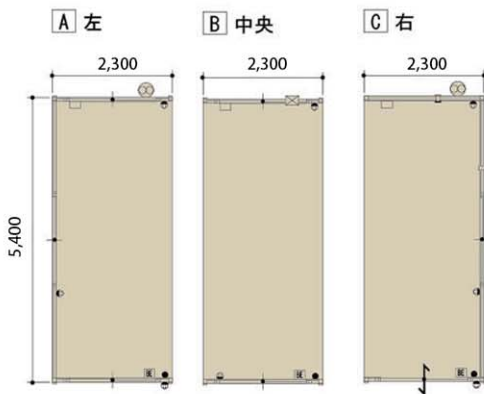

耐久性に優れた、組立不要の移動・即日使用タイプ。

■内装

ユニットを連結することで
連棟化が可能なタイプです。

■室内

※段階の腰パネルはオプションになります。

仮説ハウス

2 畳タイプ

ユニバーサルトイレ