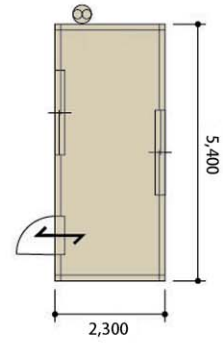

耐久性に優れた、組立不要の移動・即日使用タイプ。

■内装

ユニットを連結することで
連棟化が可能なタイプです。

■室内

※段階の腰パネルはオプションになります。

仮説ハウス

2 畳タイプ

ユニバーサルトイレ